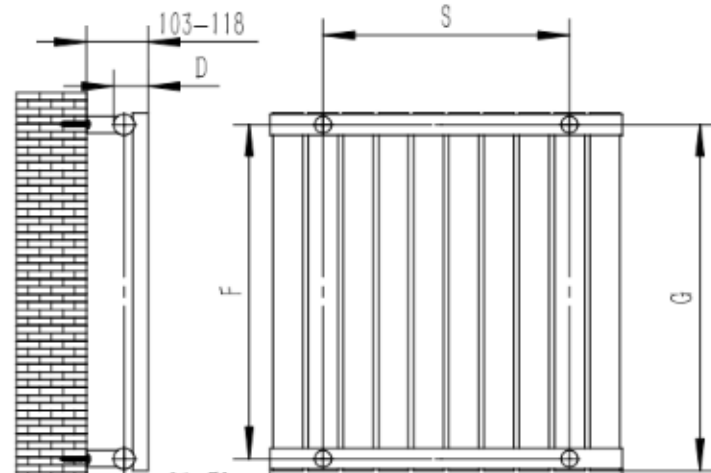

FRONT VIEW

SIDE VIEW

BACK VIEW

Product Name	Product Code	Height	Width	Thick ness	Plumbing Axes Center to Center	Hanger Axes Horizontal	Hanger To Bottom of the Product	Hanger Axes Vertical	Water Volume	Empty Weight
		H	W	D						
		mm	mm	mm						
RNS-NRX607P/S	NEROX S-600/7 P+B	600	413	58	413	236	560	580	4.3	4.7
RNS-NRX610P/S	NEROX S-600/10 P+B	600	590	58	590	413	560	580	6.2	6.7
RNS-NRX614P/S	NEROX S-600/14 P+B	600	826	58	826	649	560	580	8.7	9.4
RNS-NRX617P/S	NEROX S-600/17 P+B	600	1003	58	1003	826	560	580	10.5	11.4
RNS-NRX620P/S	NEROX S-600/20 P+B	600	1180	58	1180	1003	560	580	12.4	13.4
RNS-NRX1805P/S	NEROX S-1800/5 P+B	1800	295	58	295	118	1760	1780	8.3	9.1
RNS-NRX1806P/S	NEROX S-1800/6 P+B	1800	354	58	354	177	1760	1780	10	10.9
RNS-NRX1807P/S	NEROX S-1800/7 P+B	1800	413	58	413	236	1760	1780	11.6	12.7
RNS-NRX1808P/S	NEROX S-1800/8 P+B	1800	472	58	472	295	1760	1780	13.2	14.5
RNS-NRX1809P/S	NEROX S-1800/9 P+B	1800	531	58	531	354	1760	1780	14.9	16.3