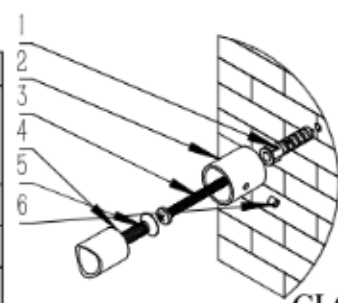

AIR VENT 1PCS

BLANKING PLUG 1PCS

WALL BUCKET 4PCS

WALL BUCKET 4PCS

- Vertical Mounting
- Optional 304 QUALITY STAINLESS STEEL RADIATOR (RNS-NRX610P/S:NEROX RADIATOR)
- POLISHED
- MAX Operational Pressure:10Bar
- Inlet/Outlet:1/2"Female Pipe Thread
- All Dimensions are in mm

Product Name	Product Code	Height	Width	Thick ness	Plumbing Axes Center to Center	Hanger Axes Horizontal	Hanger To Bottom of the Product	Hanger Axes Vertical	Water Volume	Empty Weight
		H	W	D						
		mm	mm	mm						
RNS-NRX607P/S	NEROX S-600/7 P+B	600	413	58	413	236	560	580	4.3	4.7
RNS-NRX610P/S	NEROX S-600/10 P+B	600	590	58	590	413	560	580	6.2	6.7
RNS-NRX614P/S	NEROX S-600/14 P+B	600	826	58	826	649	560	580	8.7	9.4
RNS-NRX617P/S	NEROX S-600/17 P+B	600	1003	58	1003	826	560	580	10.5	11.4
RNS-NRX620P/S	NEROX S-600/20 P+B	600	1180	58	1180	1003	560	580	12.4	13.4
RNS-NRX1805P/S	NEROX S-1800/5 P+B	1800	295	58	295	118	1760	1780	8.3	9.1
RNS-NRX1806P/S	NEROX S-1800/6 P+B	1800	354	58	354	177	1760	1780	10	10.9
RNS-NRX1807P/S	NEROX S-1800/7 P+B	1800	413	58	413	236	1760	1780	11.6	12.7
RNS-NRX1808P/S	NEROX S-1800/8 P+B	1800	472	58	472	295	1760	1780	13.2	14.5
RNS-NRX1809P/S	NEROX S-1800/9 P+B	1800	531	58	531	354	1760	1780	14.9	16.3